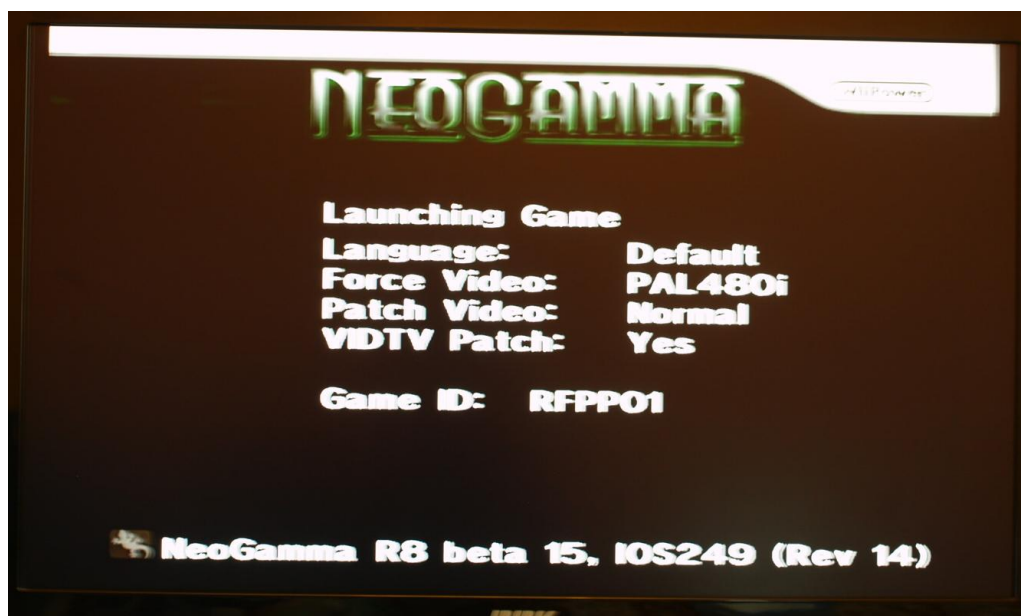

Инструкция по запуску игр через NeoGamma

Запустите NeoGamma через основное меню приставки.

Перед вами появится следующее меню

Зайдите в Region Options и установите все пункты как указано на следующей картинке (Force Video можно указать какой вам угодно, лишь бы ваш телевизор поддерживал данный режим)

После этого нажмите Return To Menu и выберите откуда вы хотите запустить игру: (Launch Games From)

В нашем случае это DVD поэтому просто установите курсор на Launch Game on DVD и нажмите кнопку A на вашем джойстике.