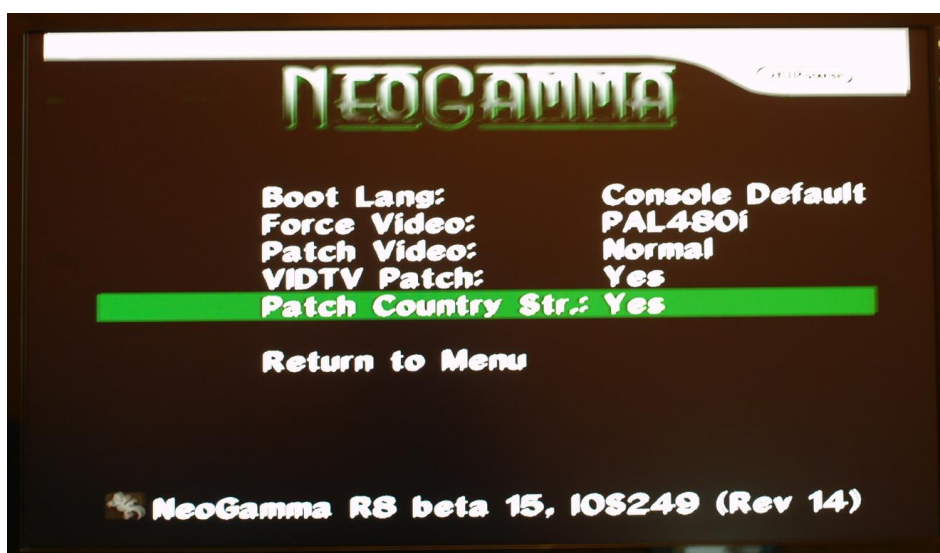

Инструкция по запуску игр через NeoGamma

Запустите NeoGamma через основное меню приставки.

Перед вами появится следующее меню

Зайдите в Region Options и установите все пункты как указано на следующей картинке (Force Video можно указать какой вам угодно, лишь бы ваш телевизор поддерживал данный режим)

После этого нажмите Return To Menu и выберите откуда вы хотите запустить игру: (Launch Games From)

В нашем случае это DVD поэтому просто установите курсор на Launch Game on DVD и нажмите кнопку A на вашем джойстике.