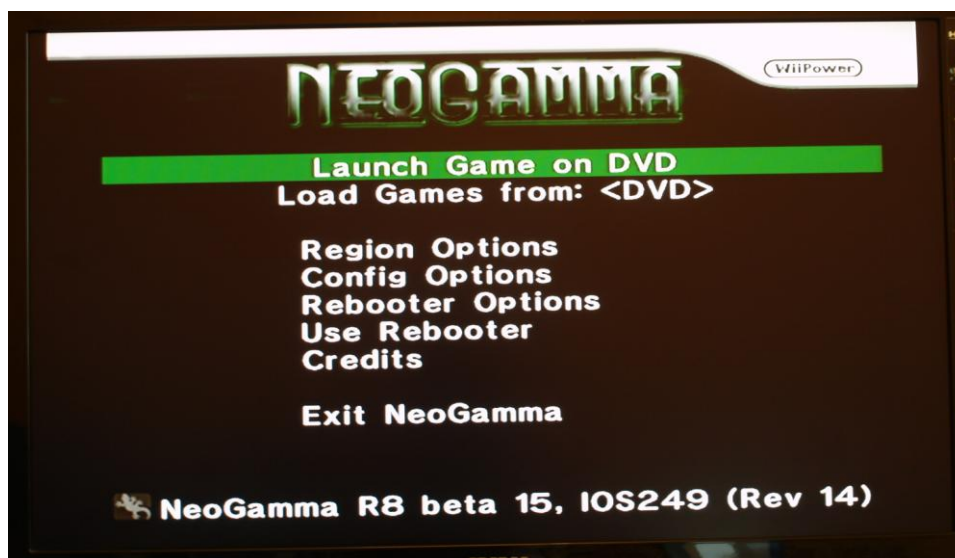

Инструкция по запуску игр через NeoGamma

Запустите NeoGamma через основное меню приставки.

Перед вами появится следующее меню

Зайдите в Region Options и установите все пункты как указано на следующей картинке (Force Video можно указать какой вам угодно, лишь бы ваш телевизор поддерживал данный режим)

После этого нажмите Return To Menu и выберите откуда вы хотите запустить игру: (Launch Games From)

В нашем случае это DVD поэтому просто установите курсор на Launch Game on DVD и нажмите кнопку A на вашем джойстике.