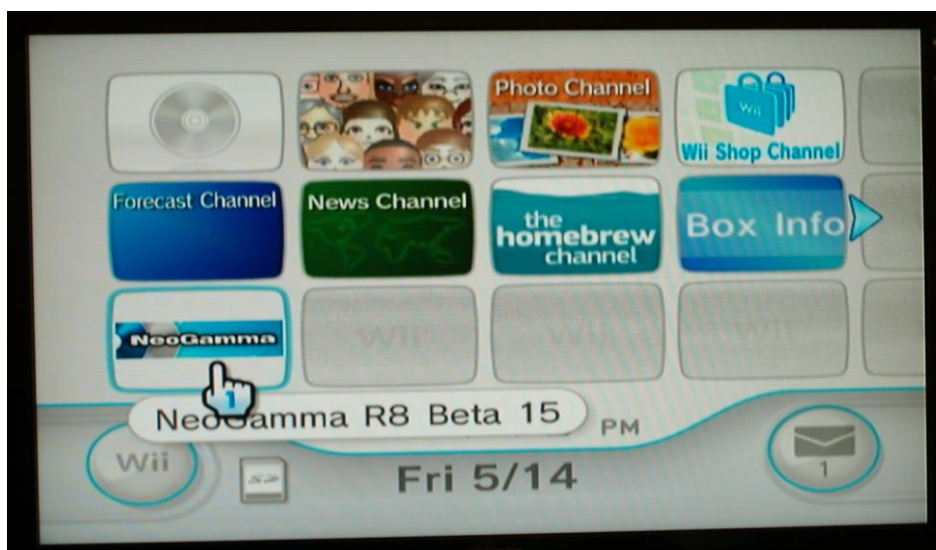

Инструкция по запуску игр через NeoGamma

Запустите NeoGamma через основное меню приставки.

Перед вами появится следующее меню

Зайдите в Region Options и установите все пункты как указано на следующей картинке (Force Video можно указать какой вам угодно, лишь бы ваш телевизор поддерживал данный режим)

После этого нажмите Return To Menu и выберите откуда вы хотите запустить игру: (Launch Games From)

В нашем случае это DVD поэтому просто установите курсор на Launch Game on DVD и нажмите кнопку A на вашем джойстике.